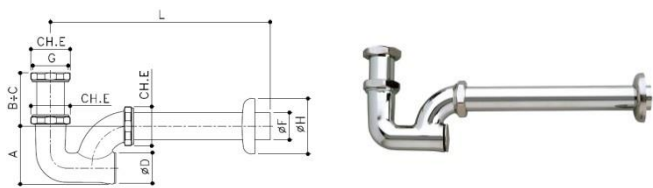

Materiali costruttivi

Materiale corpo sifone: CW 617 N – DW UNI-EN 12165:2016

Materiale rosone: Acciaio inox AISI 430, CW 508L

Materiale codolo e canotto: CW 508L

Finitura

Cromato

Disegni dimensionali

Sifone bottiglia

Sifone in ottone cromato senza piletta, ispezionabile, con rosone in acciaio inox.

Codice	Misura	ØTubo x L	A	B	C	D
93323401	G 1"	26 x 200	80	43	100	55
93323403	G 1"	26 x 250	80	43	100	55
93323404	G 1"	26 x 250	80	43	140	55
93324201	G 1"1/4	32 x 200	98	50	103	64
93324203	G 1"1/4	32 x 250	98	50	103	64
93324204	G 1"1/4	32 x 250	98	50	143	64

Sifone "S" per bidet

Sifone in ottone cromato senza piletta, ispezionabile, con rosone in acciaio inox.

Codice	Misura	ØTubo x L	A	B	C	D
93363401	G 1"	26 x 200	50	59	74	30
93363403	G 1"	26 x 250	50	59	74	30
93363404	G 1"	26 x 250	50	59	114	30
93364201	G 1"1/4	32 x 200	60	47	58	36
93364203	G 1"1/4	32 x 250	60	47	58	36
93364204	G 1"1/4	32 x 250	60	47	98	36

Sifone colonna per lavabo

Sifone in ottone cromato senza piletta, ispezionabile, con rosone in acciaio inox.

Codice	Misura	ØTubo x L	A	B	C	D
93403401	G 1"	26 x 200	65	53	58	32
93403403	G 1"	26 x 250	65	53	58	32
93403404	G 1"	26 x 250	65	53	98	32
93404201	G 1"1/4	32 x 200	67	51	58	36
93404203	G 1"1/4	32 x 250	67	51	58	36
93404204	G 1"1/4	32 x 250	67	51	98	36