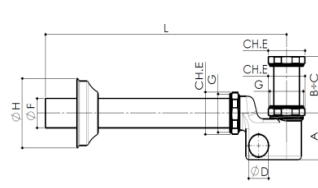

Sifone compatto

Sifone in ottone cromato senza piletta, ispezionabile, con rosone in acciaio inox.

Codice	Misura	ØTubo x L	A	B	C	D
93444203	G 1"1/4	32 x 250	51	30	50	25

Codice	Misura	E	F	G	H	L
93444203	G 1"1/4	44	32	G1"1/4	75	300

Luxor S.p.A.

Sede amministrativa, stabilimento e uffici commerciali:

Administrative office, factory and commercial office:

Tel.: 030-9961161 – Fax: 030-9961165

info@luxor.it – www.luxor.it

via Madonnina, 94 – 25018 Montichiari - (BS) Italy

Luxor si riserva il diritto di apportare miglioramenti e modifiche ai prodotti descritti ed ai relativi dati tecnici in qualsiasi momento e senza preavviso -
Luxor reserves the right to ameliorate and modify the above products and their technical data at any time and without notice