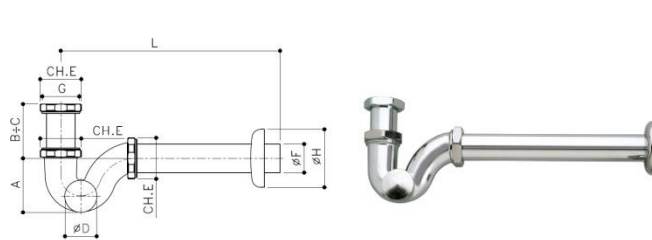

Materiali costruttivi

Materiale corpo sifone: CW 617 N – DW UNI-EN 12165:2016

Materiale rosone: Acciaio inox AISI 430, CW 508L

Materiale codolo e canotto: CW 508L

Finitura

Cromato

Disegni dimensionali

Sifone bottiglia

Sifone in ottone cromato senza piletta, ispezionabile, con rosone in acciaio inox.

Codice	Misura	ØTubo x L	A	B	C	D
93323401	G 1"	26 x 200	80	43	100	55
93323403	G 1"	26 x 250	80	43	100	55
93323404	G 1"	26 x 250	80	43	140	55
93324201	G 1"1/4	32 x 200	98	50	103	64
93324203	G 1"1/4	32 x 250	98	50	103	64
93324204	G 1"1/4	32 x 250	98	50	143	64

Codice	Misura	E	F	G	H	L
93323401	G 1"	36	26	G1"	75	223
93323403	G 1"	36	26	G1"	75	273
93323404	G 1"	36	26	G1"	75	273
93324201	G 1"1/4	44	32	G1"1/4	75	223
93324203	G 1"1/4	44	32	G1"1/4	75	273
93324204	G 1"1/4	44	32	G1"1/4	75	273

Sifone "S" per bidet

Sifone in ottone cromato senza piletta, ispezionabile, con rosone in acciaio inox.

Codice	Misura	ØTubo x L	A	B	C	D
93363401	G 1"	26 x 200	50	59	74	30
93363403	G 1"	26 x 250	50	59	74	30
93363404	G 1"	26 x 250	50	59	114	30
93364201	G 1"1/4	32 x 200	60	47	58	36
93364203	G 1"1/4	32 x 250	60	47	58	36
93364204	G 1"1/4	32 x 250	60	47	98	36