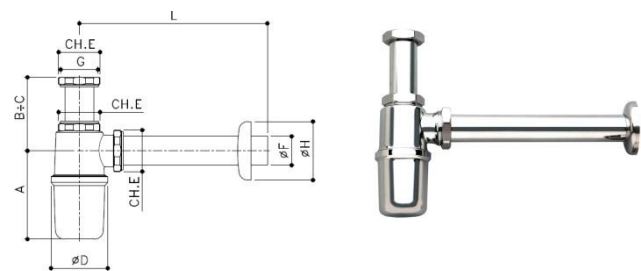

Materiali costruttivi

Materiale corpo sifone: CW 617 N – DW UNI-EN 12165:2016

Materiale rosone: Acciaio inox AISI 430, CW 508L

Materiale codolo e canotto: CW 508L

Finitura

Cromato

Disegni dimensionali

Sifone bottiglia

Sifone in ottone cromato senza piletta, ispezionabile, con rosone in acciaio inox.

Codice	Misura	ØTubo x L	A	B	C	D
93323401	G 1"	26 x 200	80	43	100	55
93323403	G 1"	26 x 250	80	43	100	55
93323404	G 1"	26 x 250	80	43	140	55
93324201	G 1"1/4	32 x 200	98	50	103	64
93324203	G 1"1/4	32 x 250	98	50	103	64
93324204	G 1"1/4	32 x 250	98	50	143	64

Sifone "S" per bidet

Sifone in ottone cromato senza piletta, ispezionabile, con rosone in acciaio inox.

Codice	Misura	ØTubo x L	A	B	C	D
93363401	G 1"	26 x 200	50	59	74	30
93363403	G 1"	26 x 250	50	59	74	30
93363404	G 1"	26 x 250	50	59	114	30
93364201	G 1"1/4	32 x 200	60	47	58	36
93364203	G 1"1/4	32 x 250	60	47	58	36
93364204	G 1"1/4	32 x 250	60	47	98	36

Sifone colonna per lavabo

Sifone in ottone cromato senza piletta, ispezionabile, con rosone in acciaio inox.

Codice	Misura	ØTubo x L	A	B	C	D
93403401	G 1"	26 x 200	65	53	58	32
93403403	G 1"	26 x 250	65	53	58	32
93403404	G 1"	26 x 250	65	53	98	32
93404201	G 1"1/4	32 x 200	67	51	58	36
93404203	G 1"1/4	32 x 250	67	51	58	36
93404204	G 1"1/4	32 x 250	67	51	98	36