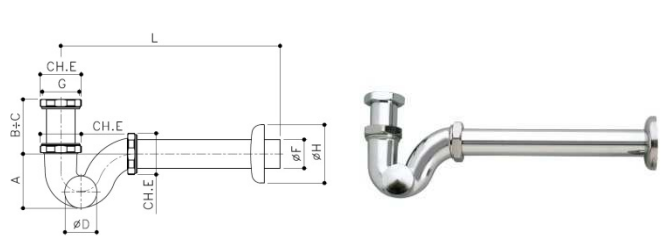

Materiali costruttivi

Materiale corpo sifone: CW 617 N – DW UNI-EN 12165:2016

Materiale rosone: Acciaio inox AISI 430, CW 508L

Materiale codolo e canotto: CW 508L

Finitura

Cromato

Disegni dimensionali

Sifone bottiglia

Sifone in ottone cromato senza piletta, ispezionabile, con rosone in acciaio inox.

Sifone "S" per bidet

Sifone in ottone cromato senza piletta, ispezionabile, con rosone in acciaio inox.

Codice	Misura	ØTubo x L	A	B	C	D	Codice	Misura	ØTubo x L	A	B	C	D
93323401	G 1"	26 x 200	80	43	100	55	93363401	G 1"	26 x 200	50	59	74	30
93323403	G 1"	26 x 250	80	43	100	55	93363403	G 1"	26 x 250	50	59	74	30
93323404	G 1"	26 x 250	80	43	140	55	93363404	G 1"	26 x 250	50	59	114	30
93324201	G 1"1/4	32 x 200	98	50	103	64	93364201	G 1"1/4	32 x 200	60	47	58	36
93324203	G 1"1/4	32 x 250	98	50	103	64	93364203	G 1"1/4	32 x 250	60	47	58	36
93324204	G 1"1/4	32 x 250	98	50	143	64	93364204	G 1"1/4	32 x 250	60	47	98	36
Codice	Misura	E	F	G	H	L	Codice	Misura	E	F	G	H	L
93323401	G 1"	36	26	G1"	75	223	93363401	G 1"	36	26	G1"	75	265
93323403	G 1"	36	26	G1"	75	273	93363403	G 1"	36	26	G1"	75	315
93323404	G 1"	36	26	G1"	75	273	93363404	G 1"	36	26	G1"	75	315
93324201	G 1"1/4	44	32	G1"1/4	75	223	93364201	G 1"1/4	44	32	G1"1/4	75	265
93324203	G 1"1/4	44	32	G1"1/4	75	273	93364203	G 1"1/4	44	32	G1"1/4	75	315
93324204	G 1"1/4	44	32	G1"1/4	75	273	93364204	G 1"1/4	44	32	G1"1/4	75	315

Sifone colonna per lavabo

Sifone in ottone cromato senza piletta, ispezionabile, con rosone in acciaio inox.

Codice	Misura	ØTubo x L	A	B	C	D
93403401	G 1"	26 x 200	65	53	58	32
93403403	G 1"	26 x 250	65	53	58	32
93403404	G 1"	26 x 250	65	53	98	32
93404201	G 1"1/4	32 x 200	67	51	58	36
93404203	G 1"1/4	32 x 250	67	51	58	36
93404204	G 1"1/4	32 x 250	67	51	98	36

Sifone compatto

Sifone in ottone cromato senza piletta, ispezionabile, con rosone in acciaio inox.

Codice	Misura	ØTubo x L	A	B	C	D
93444203	G 1"1/4	32 x 250	51	30	50	25

Codice	Misura	E	F	G	H	L
93444203	G 1"1/4	44	32	G1"1/4	75	300