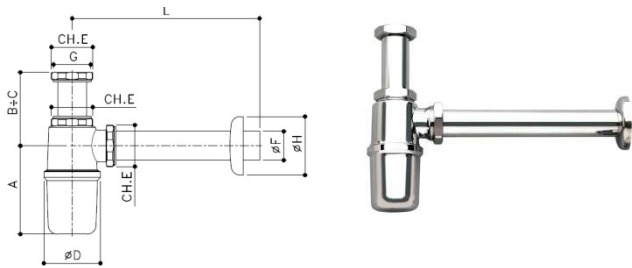

Materiali costruttivi

Materiale corpo sifone: CW 617 N – DW UNI-EN 12165:2016

Materiale rosone: Acciaio inox AISI 430, CW 508L

Materiale codolo e canotto: CW 508L

Finitura

Cromato

Disegni dimensionali

Sifone bottiglia

Sifone in ottone cromato senza piletta, ispezionabile, con rosone in acciaio inox.

Sifone "S" per bidet

Sifone in ottone cromato senza piletta, ispezionabile, con rosone in acciaio inox.

Codice	Misura	ØTubo x L	A	B	C	D	Codice	Misura	ØTubo x L	A	B	C	D
93323401	G 1"	26 x 200	80	43	100	55	93363401	G 1"	26 x 200	50	59	74	30
93323403	G 1"	26 x 250	80	43	100	55	93363403	G 1"	26 x 250	50	59	74	30
93323404	G 1"	26 x 250	80	43	140	55	93363404	G 1"	26 x 250	50	59	114	30
93324201	G 1"1/4	32 x 200	98	50	103	64	93364201	G 1"1/4	32 x 200	60	47	58	36
93324203	G 1"1/4	32 x 250	98	50	103	64	93364203	G 1"1/4	32 x 250	60	47	58	36
93324204	G 1"1/4	32 x 250	98	50	143	64	93364204	G 1"1/4	32 x 250	60	47	98	36
Codice	Misura	E	F	G	H	L	Codice	Misura	E	F	G	H	L
93323401	G 1"	36	26	G1"	75	223	93363401	G 1"	36	26	G1"	75	265
93323403	G 1"	36	26	G1"	75	273	93363403	G 1"	36	26	G1"	75	315
93323404	G 1"	36	26	G1"	75	273	93363404	G 1"	36	26	G1"	75	315
93324201	G 1"1/4	44	32	G1"1/4	75	223	93364201	G 1"1/4	44	32	G1"1/4	75	265
93324203	G 1"1/4	44	32	G1"1/4	75	273	93364203	G 1"1/4	44	32	G1"1/4	75	315
93324204	G 1"1/4	44	32	G1"1/4	75	273	93364204	G 1"1/4	44	32	G1"1/4	75	315

Sifone colonna per lavabo

Sifone in ottone cromato senza piletta, ispezionabile, con rosone in acciaio inox.

Codice	Misura	ØTubo x L	A	B	C	D
93403401	G 1"	26 x 200	65	53	58	32
93403403	G 1"	26 x 250	65	53	58	32
93403404	G 1"	26 x 250	65	53	98	32
93404201	G 1"1/4	32 x 200	67	51	58	36
93404203	G 1"1/4	32 x 250	67	51	58	36
93404204	G 1"1/4	32 x 250	67	51	98	36

Sifone compatto

Sifone in ottone cromato senza piletta, ispezionabile, con rosone in acciaio inox.

Codice	Misura	ØTubo x L	A	B	C	D
93444203	G 1"1/4	32 x 250	51	30	50	25

Codice	Misura	E	F	G	H	L
93444203	G 1"1/4	44	32	G1"1/4	75	300