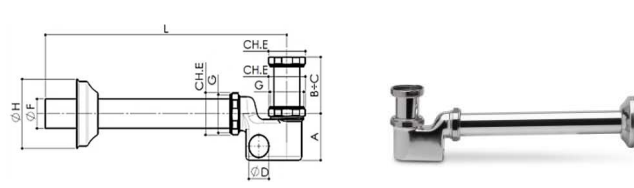

Materiali costruttivi

Materiale corpo sifone: CW 617 N – DW UNI-EN 12165:2016

Materiale rosone: Acciaio inox AISI 430, CW 508L

Materiale codolo e canotto: CW 508L

Finitura

Cromato

Disegni dimensionali

Sifone bottiglia

Sifone in ottone cromato senza piletta, ispezionabile, con rosone in acciaio inox.

Sifone "S" per bidet

Sifone in ottone cromato senza piletta, ispezionabile, con rosone in acciaio inox.

Codice	Misura	ØTubo x L	A	B	C	D	Codice	Misura	ØTubo x L	A	B	C	D
93323401	G 1"	26 x 200	80	43	100	55	93363401	G 1"	26 x 200	50	59	74	30
93323403	G 1"	26 x 250	80	43	100	55	93363403	G 1"	26 x 250	50	59	74	30
93323404	G 1"	26 x 250	80	43	140	55	93363404	G 1"	26 x 250	50	59	114	30
93324201	G 1"1/4	32 x 200	98	50	103	64	93364201	G 1"1/4	32 x 200	60	47	58	36
93324203	G 1"1/4	32 x 250	98	50	103	64	93364203	G 1"1/4	32 x 250	60	47	58	36
93324204	G 1"1/4	32 x 250	98	50	143	64	93364204	G 1"1/4	32 x 250	60	47	98	36
Codice	Misura	E	F	G	H	L	Codice	Misura	E	F	G	H	L
93323401	G 1"	36	26	G1"	75	223	93363401	G 1"	36	26	G1"	75	265
93323403	G 1"	36	26	G1"	75	273	93363403	G 1"	36	26	G1"	75	315
93323404	G 1"	36	26	G1"	75	273	93363404	G 1"	36	26	G1"	75	315
93324201	G 1"1/4	44	32	G1"1/4	75	223	93364201	G 1"1/4	44	32	G1"1/4	75	265
93324203	G 1"1/4	44	32	G1"1/4	75	273	93364203	G 1"1/4	44	32	G1"1/4	75	315
93324204	G 1"1/4	44	32	G1"1/4	75	273	93364204	G 1"1/4	44	32	G1"1/4	75	315

Sifone colonna per lavabo

Sifone in ottone cromato senza piletta, ispezionabile, con rosone in acciaio inox.

Codice	Misura	ØTubo x L	A	B	C	D
93403401	G 1"	26 x 200	65	53	58	32
93403403	G 1"	26 x 250	65	53	58	32
93403404	G 1"	26 x 250	65	53	98	32
93404201	G 1"1/4	32 x 200	67	51	58	36
93404203	G 1"1/4	32 x 250	67	51	58	36
93404204	G 1"1/4	32 x 250	67	51	98	36

Sifone compatto

Sifone in ottone cromato senza piletta, ispezionabile, con rosone in acciaio inox.

Codice	Misura	ØTubo x L	A	B	C	D
93444203	G 1"1/4	32 x 250	51	30	50	25

Codice	Misura	E	F	G	H	L
93444203	G 1"1/4	44	32	G1"1/4	75	300