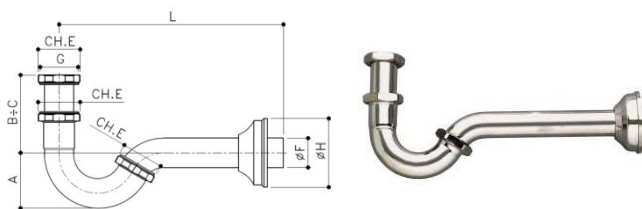

Materiali costruttivi

Materiale corpo sifone: CW 617 N – DW UNI-EN 12165:2016

Materiale rosone: Acciaio inox AISI 430, CW 508L

Materiale codolo e canotto: CW 508L

Finitura

Cromato

Disegni dimensionali

Sifone bottiglia

Sifone compatto

Sifone in ottone cromato senza piletta, ispezionabile, con rosone in acciaio inox.

Codice	Misura	ØTubo x L	A	B	C	D
93444203	G 1"1/4	32 x 250	51	30	50	25

Codice	Misura	E	F	G	H	L
93444203	G 1"1/4	44	32	G1"1/4	75	300

Sifone per bidet

Sifone in tubo di ottone cromato senza piletta, con rosone in ottone cromato.

Codice	Misura	A	B	C	D	E
93524200	G 1"1/4	62	80	100	-	44

Codice	Misura	F	G	H	L	M
93524200	G 1"1/4	32	G1"1/4	75	310	-

Sifone per lavabo

Sifone in tubo di ottone cromato senza piletta, con rosone in ottone cromato.

Codice	Misura	A	B	C	D	E
93544200	G 1"1/4	118	28	65	-	44

Codice	Misura	F	G	H	L	M
93544200	G 1"1/4	32	G1"1/4	75	317	-