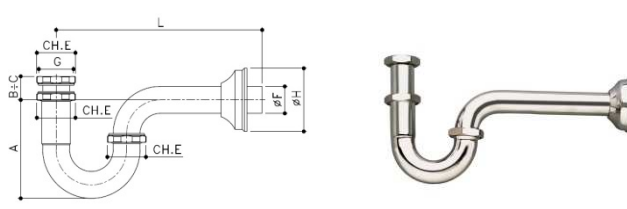

Sifone compatto

Sifone in ottone cromato senza piletta, ispezionabile, con rosone in acciaio inox.

Codice	Misura	ØTubo x L	A	B	C	D
93444203	G 1"1/4	32 x 250	51	30	50	25

Codice	Misura	E	F	G	H	L
93444203	G 1"1/4	44	32	G1"1/4	75	300

Sifone per bidet

Sifone in tubo di ottone cromato senza piletta, con rosone in ottone cromato.

Codice	Misura	A	B	C	D	E
93524200	G 1"1/4	62	80	100	-	44

Codice	Misura	F	G	H	L	M
93524200	G 1"1/4	32	G1"1/4	75	310	-

Sifone per lavabo

Sifone in tubo di ottone cromato senza piletta, con rosone in ottone cromato.

Codice	Misura	A	B	C	D	E
93544200	G 1"1/4	118	28	65	-	44

Codice	Misura	F	G	H	L	M
93544200	G 1"1/4	32	G1"1/4	75	317	-