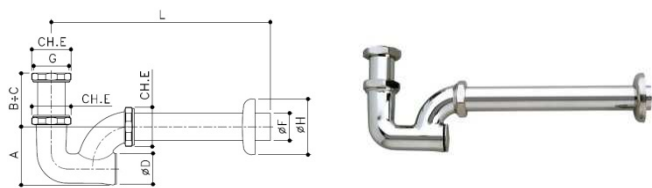

Materiali costruttivi

Materiale corpo sifone: CW 617 N – DW UNI-EN 12165:2016

Materiale rosone: Acciaio inox AISI 430, CW 508L

Materiale codolo e canotto: CW 508L

Finitura

Cromato

Disegni dimensionali

Sifone bottiglia

Sifone in ottone cromato senza piletta, ispezionabile, con rosone in acciaio inox.

Sifone "S" per bidet

Sifone in ottone cromato senza piletta, ispezionabile, con rosone in acciaio inox.

Codice	Misura	ØTubo x L	A	B	C	D	Codice	Misura	ØTubo x L	A	B	C	D
93323401	G 1"	26 x 200	80	43	100	55	93363401	G 1"	26 x 200	50	59	74	30
93323403	G 1"	26 x 250	80	43	100	55	93363403	G 1"	26 x 250	50	59	74	30
93323404	G 1"	26 x 250	80	43	140	55	93363404	G 1"	26 x 250	50	59	114	30
93324201	G 1"1/4	32 x 200	98	50	103	64	93364201	G 1"1/4	32 x 200	60	47	58	36
93324203	G 1"1/4	32 x 250	98	50	103	64	93364203	G 1"1/4	32 x 250	60	47	58	36
93324204	G 1"1/4	32 x 250	98	50	143	64	93364204	G 1"1/4	32 x 250	60	47	98	36
Codice	Misura	E	F	G	H	L	Codice	Misura	E	F	G	H	L
93323401	G 1"	36	26	G1"	75	223	93363401	G 1"	36	26	G1"	75	265
93323403	G 1"	36	26	G1"	75	273	93363403	G 1"	36	26	G1"	75	315
93323404	G 1"	36	26	G1"	75	273	93363404	G 1"	36	26	G1"	75	315
93324201	G 1"1/4	44	32	G1"1/4	75	223	93364201	G 1"1/4	44	32	G1"1/4	75	265
93324203	G 1"1/4	44	32	G1"1/4	75	273	93364203	G 1"1/4	44	32	G1"1/4	75	315
93324204	G 1"1/4	44	32	G1"1/4	75	273	93364204	G 1"1/4	44	32	G1"1/4	75	315

Sifone colonna per lavabo

Sifone in ottone cromato senza piletta, ispezionabile, con rosone in acciaio inox.

Codice	Misura	ØTubo x L	A	B	C	D
93403401	G 1"	26 x 200	65	53	58	32
93403403	G 1"	26 x 250	65	53	58	32
93403404	G 1"	26 x 250	65	53	98	32
93404201	G 1"1/4	32 x 200	67	51	58	36
93404203	G 1"1/4	32 x 250	67	51	58	36
93404204	G 1"1/4	32 x 250	67	51	98	36

Sifone compatto

Sifone in ottone cromato senza piletta, ispezionabile, con rosone in acciaio inox.

Codice	Misura	ØTubo x L	A	B	C	D
93444203	G 1"1/4	32 x 250	51	30	50	25

Codice	Misura	E	F	G	H	L
93444203	G 1"1/4	44	32	G1"1/4	75	300