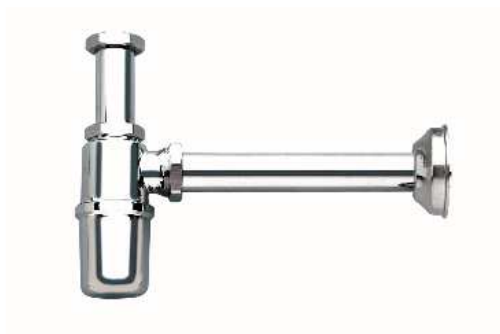

Funzione

I sifoni Luxor Spa offrono la qualità e l'affidabilità del prodotto Made in Italy. La gamma di articoli, apprezzata dagli installatori per la loro solidità e durata nel tempo, comprende i tipi di sifone comunemente utilizzati per convogliare l'acqua di scarico di lavabo e bidet.

Materiali costruttivi

Materiale corpo sifone: CW 617 N – DW UNI-EN 12165:2016

Materiale rosone: Acciaio inox AISI 430, CW 508L

Materiale codolo e canotto: CW 508L

Finitura

Cromato

Disegni dimensionali

Sifone bottiglia lusso

Sifone in ottone cromato senza piletta, ispezionabile, con rosone in acciaio inox.

Codice	Misura	ØTubo x L	A	B	C	D
93023400	G 1"	26 x 250	80	43	100	55
93023404	G 1"	26 x 250	80	43	140	55
93024200	G 1"1/4	32 x 250	98	50	103	64
93024204	G 1"1/4	32 x 250	98	50	143	64

Codice	Misura	E	F	G	H	L
93023400	G 1"	36	26	G1"	75	273
93023404	G 1"	36	26	G1"	75	273
93024200	G 1"1/4	44	32	G1"1/4	75	273
93024204	G 1"1/4	44	32	G1"1/4	75	273

Sifone "S" lusso per bidet

Sifone in ottone cromato senza piletta, ispezionabile, con rosone in acciaio inox.