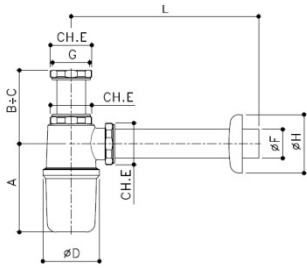

Materiali costruttivi

Materiale corpo sifone: CW 617 N – DW UNI-EN 12165:2016

Materiale rosone: Acciaio inox AISI 430, CW 508L

Materiale codolo e canotto: CW 508L

Finitura

Cromato

Disegni dimensionali

Sifone bottiglia lusso

Sifone in ottone cromato senza piletta, ispezionabile, con rosone in acciaio inox.

Codice	Misura	ØTubo x L	A	B	C	D
93023400	G 1"	26 x 250	80	43	100	55
93023404	G 1"	26 x 250	80	43	140	55
93024200	G 1"1/4	32 x 250	98	50	103	64
93024204	G 1"1/4	32 x 250	98	50	143	64

Codice	Misura	E	F	G	H	L
93023400	G 1"	36	26	G1"	75	273
93023404	G 1"	36	26	G1"	75	273
93024200	G 1"1/4	44	32	G1"1/4	75	273
93024204	G 1"1/4	44	32	G1"1/4	75	273

Sifone "S" lusso per bidet

Sifone in ottone cromato senza piletta, ispezionabile, con rosone in acciaio inox.

Codice	Misura	ØTubo x L	A	B	C	D
93163400	G 1"	26 x 250	50	59	74	30
93163404	G 1"	26 x 250	50	59	114	30
93164200	G 1"1/4	32 x 250	60	47	58	36
93164204	G 1"1/4	32 x 250	60	47	98	36

Codice	Misura	E	F	G	H	L
93163400	G 1"	36	26	G1"	75	315
93163404	G 1"	36	26	G1"	75	315
93164200	G 1"1/4	44	32	G1"1/4	75	315
93164204	G 1"1/4	44	32	G1"1/4	75	315