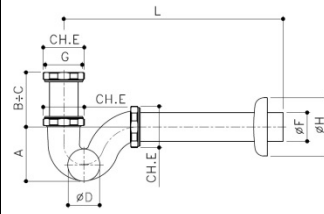

Materiali costruttivi

Materiale corpo sifone: CW 617 N – DW UNI-EN 12165:2016

Materiale rosone: Acciaio inox AISI 430, CW 508L

Materiale codolo e canotto: CW 508L

Finitura

Cromato

Disegni dimensionali

Sifone bottiglia lusso

Sifone in ottone cromato senza piletta, ispezionabile, con rosone in acciaio inox.

Codice	Misura	ØTubo x L	A	B	C	D
93023400	G 1"	26 x 250	80	43	100	55
93023404	G 1"	26 x 250	80	43	140	55
93024200	G 1"1/4	32 x 250	98	50	103	64
93024204	G 1"1/4	32 x 250	98	50	143	64

Codice	Misura	E	F	G	H	L
93023400	G 1"	36	26	G1"	75	273
93023404	G 1"	36	26	G1"	75	273
93024200	G 1"1/4	44	32	G1"1/4	75	273
93024204	G 1"1/4	44	32	G1"1/4	75	273

Sifone "S" lusso per bidet

Sifone in ottone cromato senza piletta, ispezionabile, con rosone in acciaio inox.

Codice	Misura	ØTubo x L	A	B	C	D
93163400	G 1"	26 x 250	50	59	74	30
93163404	G 1"	26 x 250	50	59	114	30
93164200	G 1"1/4	32 x 250	60	47	58	36
93164204	G 1"1/4	32 x 250	60	47	98	36

Codice	Misura	E	F	G	H	L
93163400	G 1"	36	26	G1"	75	315
93163404	G 1"	36	26	G1"	75	315
93164200	G 1"1/4	44	32	G1"1/4	75	315
93164204	G 1"1/4	44	32	G1"1/4	75	315