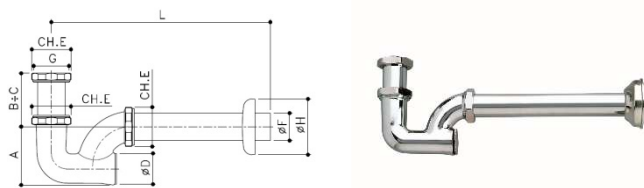

Materiali costruttivi

Materiale corpo sifone: CW 617 N – DW UNI-EN 12165:2016

Materiale rosone: Acciaio inox AISI 430, CW 508L

Materiale codolo e canotto: CW 508L

Finitura

Cromato

Disegni dimensionali

Sifone bottiglia lusso

Sifone in ottone cromato senza piletta, ispezionabile, con rosone in acciaio inox.

Codice	Misura	ØTubo x L	A	B	C	D
93023400	G 1"	26 x 250	80	43	100	55
93023404	G 1"	26 x 250	80	43	140	55
93024200	G 1"1/4	32 x 250	98	50	103	64
93024204	G 1"1/4	32 x 250	98	50	143	64

Codice	Misura	E	F	G	H	L
93023400	G 1"	36	26	G1"	75	273
93023404	G 1"	36	26	G1"	75	273
93024200	G 1"1/4	44	32	G1"1/4	75	273
93024204	G 1"1/4	44	32	G1"1/4	75	273

Sifone "S" lusso per bidet

Sifone in ottone cromato senza piletta, ispezionabile, con rosone in acciaio inox.

Sifone colonna lusso per lavabo

Sifone in ottone cromato senza piletta, ispezionabile, con rosone in acciaio inox.

Codice	Misura	ØTubo x L	A	B	C	D
93203400	G 1"	26 x 250	65	53	58	32
93203404	G 1"	26 x 250	65	53	98	32
93204200	G 1"1/4	32 x 250	67	51	58	36
93204204	G 1"1/4	32 x 250	67	51	98	36