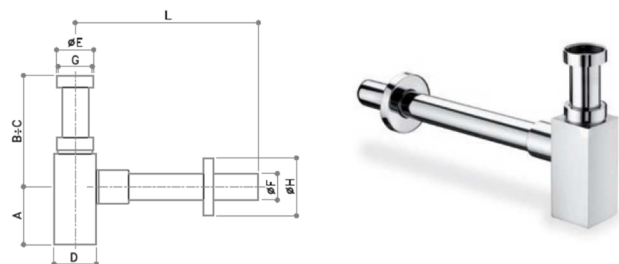

### Sifone prestige classico o nero

Sifone d'arredo in ottone cromato o nero senza piletta, ispezionabile, con canotti, rosone e ghiera in ottone cromato.

Codice	Misura	ØTubo x L	A	B	C	D
93654200	G 1"1/4	32 x 320	95	58	128	52
93654200N	G 1"1/4	32 x 320	95	58	128	52
Codice	Misura	E	F	G	H	L
93654200	G 1"1/4	52	32	G1"1/4	68	356
93654200N	G 1"1/4	52	32	G1"1/4	68	356

### Sifone prestige a scomparsa

Sifone d'arredo in ottone cromato senza piletta, ispezionabile, con canotti, rosone, ghiera e guscio in ottone cromato.

Codice	Misura	ØTubo x L	A	B	C	D
93664200	G 1"1/4	32 x 320	95	58	128	52
Codice	Misura	E	F	G	H	L
93664200	G 1"1/4	55	32	G1"1/4	68	356

### Sifone quadrato

Sifone d'arredo in ottone cromato senza piletta, ispezionabile, con canotti, rosone e ghiera in ottone cromato

Codice	Misura	ØTubo x L	A	B	C	D
93634200	G 1"1/4	32 x 300	70	80	180	50
Codice	Misura	E	F	G	H	L
93634200	G 1"1/4	44	32	G1"1/4	70	325

### Sifone d'arredo tondo

Sifone d'arredo in ottone cromato senza piletta, ispezionabile, con canotti, rosone, ghiera in ottone cromato.

Codice	Misura	ØTubo x L	A	B	C	D
93624200	G 1"1/4	32 x 300	89	75	175	44
Codice	Misura	E	F	G	H	L
93624200	G 1"1/4	44	32	G1"1/4	70	322