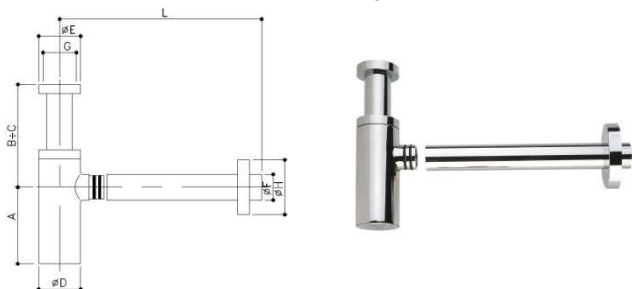

#### Materiali costruttivi

Materiale corpo sifone: CW 617 N – DW UNI-EN 12165:2016

Materiale rosone: CW 508L

Materiale codulo e canotto: CW 508L

### Sifone prestige classico o nero

Sifone d'arredo in ottone cromato o nero senza piletta, ispezionabile, con canotti, rosone e ghiera in ottone cromato.

Codice	Misura	ØTubo x L	A	B	C	D
93654200	G 1"1/4	32 x 320	95	58	128	52
93654200N	G 1"1/4	32 x 320	95	58	128	52
Codice	Misura	E	F	G	H	L
93654200	G 1"1/4	52	32	G1"1/4	68	356
93654200N	G 1"1/4	52	32	G1"1/4	68	356

### Sifone prestige a scomparsa

Sifone d'arredo in ottone cromato senza piletta, ispezionabile, con canotti, rosone, ghiera e guscio in ottone cromato.

Codice	Misura	ØTubo x L	A	B	C	D
93664200	G 1"1/4	32 x 320	95	58	128	52
Codice	Misura	E	F	G	H	L
93664200	G 1"1/4	55	32	G1"1/4	68	356

### Sifone quadrato

Sifone d'arredo in ottone cromato senza piletta, ispezionabile, con canotti, rosone e ghiera in ottone cromato

Codice	Misura	ØTubo x L	A	B	C	D
93634200	G 1"1/4	32 x 300	70	80	180	50
Codice	Misura	E	F	G	H	L
93634200	G 1"1/4	44	32	G1"1/4	70	325