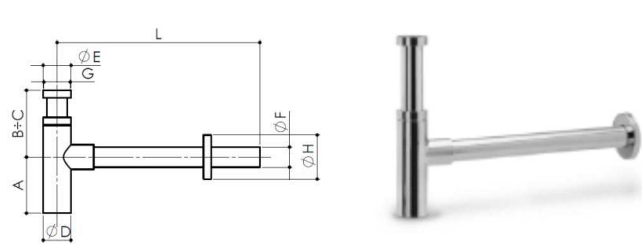

### Sifone prestige classico o nero

Sifone d'arredo in ottone cromato o nero senza piletta, ispezionabile, con canotti, rosone e ghiera in ottone cromato.

Codice	Misura	ØTubo x L	A	B	C	D
93654200	G 1"1/4	32 x 320	95	58	128	52
93654200N	G 1"1/4	32 x 320	95	58	128	52
Codice	Misura	E	F	G	H	L
93654200	G 1"1/4	52	32	G1"1/4	68	356
93654200N	G 1"1/4	52	32	G1"1/4	68	356

### Sifone prestige a scomparsa

Sifone d'arredo in ottone cromato senza piletta, ispezionabile, con canotti, rosone, ghiera e guscio in ottone cromato.

Codice	Misura	ØTubo x L	A	B	C	D
93664200	G 1"1/4	32 x 320	95	58	128	52
Codice	Misura	E	F	G	H	L
93664200	G 1"1/4	55	32	G1"1/4	68	356

### Sifone quadrato

Sifone d'arredo in ottone cromato senza piletta, ispezionabile, con canotti, rosone e ghiera in ottone cromato

Codice	Misura	ØTubo x L	A	B	C	D
93634200	G 1"1/4	32 x 300	70	80	180	50
Codice	Misura	E	F	G	H	L
93634200	G 1"1/4	44	32	G1"1/4	70	325

### Sifone d'arredo tondo

Sifone d'arredo in ottone cromato senza piletta, ispezionabile, con canotti, rosone, ghiera in ottone cromato.

Codice	Misura	ØTubo x L	A	B	C	D
93624200	G 1"1/4	32 x 300	89	75	175	44
Codice	Misura	E	F	G	H	L
93624200	G 1"1/4	44	32	G1"1/4	70	322