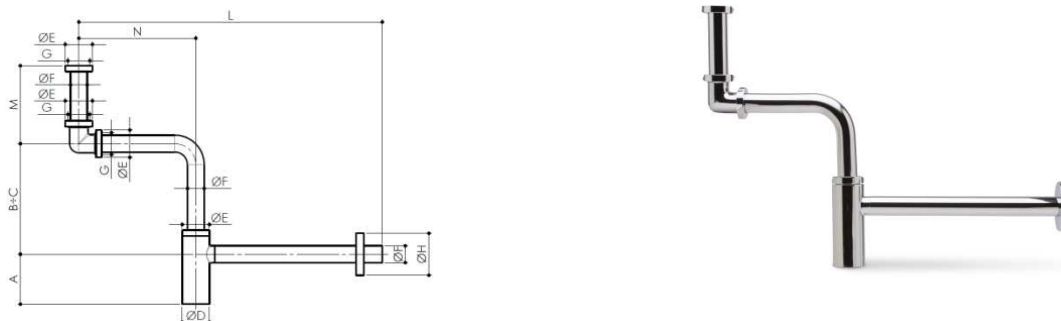

### Sifone prestige a scomparsa

Sifone d'arredo in ottone cromato senza piletta, ispezionabile, con canotti, rosone, ghiera e guscio in ottone cromato.

Codice	Misura	ØTubo x L	A	B	C	D
93664200	G 1"1/4	32 x 320	95	58	128	52
Codice	Misura	E	F	G	H	L
93664200	G 1"1/4	55	32	G1"1/4	68	356

### Sifone quadrato

Sifone d'arredo in ottone cromato senza piletta, ispezionabile, con canotti, rosone e ghiera in ottone cromato

Codice	Misura	ØTubo x L	A	B	C	D
93634200	G 1"1/4	32 x 300	70	80	180	50
Codice	Misura	E	F	G	H	L
93634200	G 1"1/4	44	32	G1"1/4	70	325

### Sifone d'arredo tondo

Sifone d'arredo in ottone cromato senza piletta, ispezionabile, con canotti, rosone, ghiera in ottone cromato.

Codice	Misura	ØTubo x L	A	B	C	D
93624200	G 1"1/4	32 x 300	89	75	175	44
Codice	Misura	E	F	G	H	L
93624200	G 1"1/4	44	32	G1"1/4	70	322

### Sifone prestige salvaspazio

Sifone d'arredo in ottone cromato senza piletta, ispezionabile, con canotti, curve, rosone e ghiera in ottone cromato.

Codice	Misura	ØTubo x L	A	B	C	D	E	F	G	H	L	M	N
93674200	G 1"1/4	32 x 320	95	175	245	52	52	32	G1"1/4	80	580	140	223