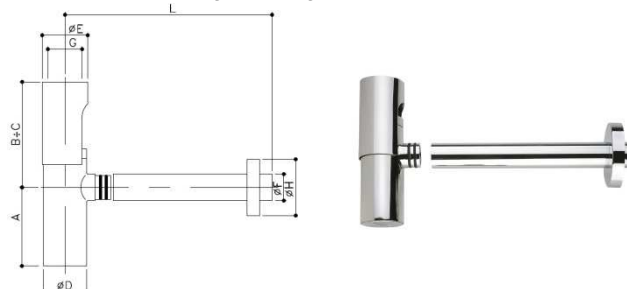

## Disegni dimensionali

### Sifone prestige classico o nero

Sifone d'arredo in ottone cromato o nero senza piletta, ispezionabile, con canotti, rosone e ghiera in ottone cromato.

Codice	Misura	ØTubo x L	A	B	C	D
93654200	G 1"1/4	32 x 320	95	58	128	52
93654200N	G 1"1/4	32 x 320	95	58	128	52
Codice	Misura	E	F	G	H	L
93654200	G 1"1/4	52	32	G1"1/4	68	356
93654200N	G 1"1/4	52	32	G1"1/4	68	356

### Sifone prestige a scomparsa

Sifone d'arredo in ottone cromato senza piletta, ispezionabile, con canotti, rosone, ghiera e guscio in ottone cromato.

Codice	Misura	ØTubo x L	A	B	C	D
93664200	G 1"1/4	32 x 320	95	58	128	52
Codice	Misura	E	F	G	H	L
93664200	G 1"1/4	55	32	G1"1/4	68	356

### Sifone quadrato

Sifone d'arredo in ottone cromato senza piletta, ispezionabile, con canotti, rosone e ghiera in ottone cromato

Codice	Misura	ØTubo x L	A	B	C	D
93634200	G 1"1/4	32 x 300	70	80	180	50
Codice	Misura	E	F	G	H	L
93634200	G 1"1/4	44	32	G1"1/4	70	325