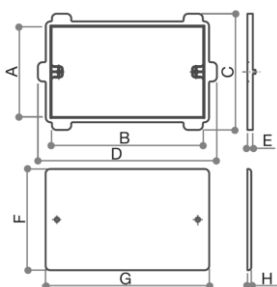

Code	Size	A	B	C	D	E
68560040	240 x 400	230	390	305	465	14
68560050	240 x 500	230	490	305	565	14
68560060	240 x 600	230	590	305	665	14

Code	Size	F	G	H	L	M
68560040	240 x 400	265	425	10	-	-
68560050	240 x 500	265	525	10	-	-
68560060	240 x 600	265	625	10	-	-

CF 477

Universal modular plastic cabinet with bottom, complete with plaster net, supports for simple modular manifolds, coplanar manifolds and distribution manifolds.

Code	Size	A	B	C	D	E
68560432	272x332x86	260	320	272	332	86
68560440	272x412x86	260	400	272	412	86
68560450	272x512x86	260	500	272	512	86
68560460	272x612x86	260	600	272	612	86

Code	Size	F	G	H	L	M
68560432	272x332x86	290	350	18	-	-
68560440	272x412x86	290	430	18	-	-
68560450	272x512x86	290	530	18	-	-
68560460	272x612x86	290	630	18	-	-

CF 479

Universal plastic cabinet with bottom, complete with supports for simple modular manifolds, coplanar manifolds and distribution manifolds.

Code	Size	A	B	C	D	E
68560332	290x330x88	270	310	290	330	88
68560342	310x430x88	296	419	316	438	88
68560352	330x530x88	310	510	330	529	88

Code	Size	F	G	H	L	M
68560332	290x330x88	316	356	10	-	-
68560342	310x430x88	340	460	10	-	-
68560352	330x530x88	350	550	10	-	-