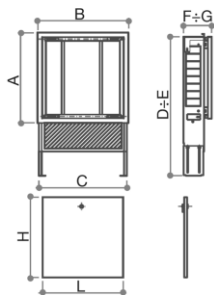

Code	Size	A	B	C	D	E
68560040	240 x 400	230	390	305	465	14
68560050	240 x 500	230	490	305	565	14
68560060	240 x 600	230	590	305	665	14

Code	Size	F	G	H	L	M
68560040	240 x 400	265	425	10	-	-
68560050	240 x 500	265	525	10	-	-
68560060	240 x 600	265	625	10	-	-

CF 477

Universal modular plastic cabinet with bottom, complete with plaster net, supports for simple modular manifolds, coplanar manifolds and distribution manifolds.

Code	Size	A	B	C	D	E
68560432	272x332x86	260	320	272	332	86
68560440	272x412x86	260	400	272	412	86
68560450	272x512x86	260	500	272	512	86
68560460	272x612x86	260	600	272	612	86

Code	Size	F	G	H	L	M
68560432	272x332x86	290	350	18	-	-
68560440	272x412x86	290	430	18	-	-
68560450	272x512x86	290	530	18	-	-
68560460	272x612x86	290	630	18	-	-

CF 479

Universal plastic cabinet with bottom, complete with supports for simple modular manifolds, coplanar manifolds and distribution manifolds.

Code	Size	A	B	C	D	E
68560332	290x330x88	270	310	290	330	88
68560342	310x430x88	296	419	316	438	88
68560352	330x530x88	310	510	330	529	88

Code	Size	F	G	H	L	M
68560332	290x330x88	316	356	10	-	-
68560342	310x430x88	340	460	10	-	-
68560352	330x530x88	350	550	10	-	-